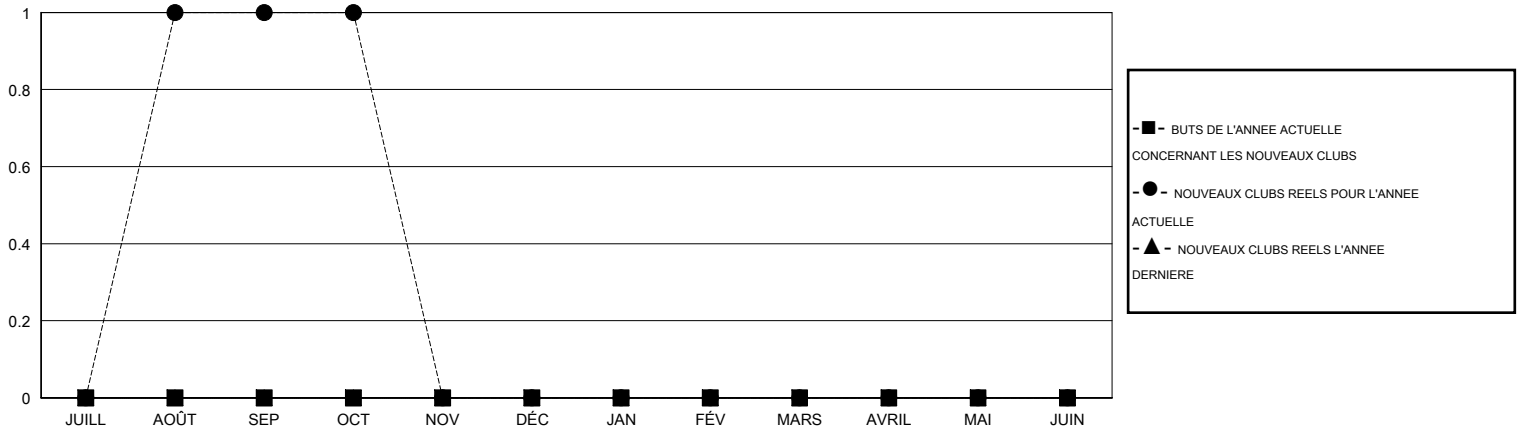

MONTHLY MEMBERSHIP PROGRESS REPORT

District 102 W

Results as of: 10/31/2016

GMT: Carl Robert Rettby

LIEU SWITZERLAND

RC EME 4

Clubs					Membres				
RESULTATS POUR 2016-2017					RESULTATS POUR 2016-2017				
TRIMESTRE	BUT CONCERNANT LES NOUVEAUX CLUBS	NOUVEAUX CLUBS	CLUBS ANNULÉS	GAIN NET/PERTE NETTE	TRIMESTRE	BUT CONCERNANT LES NOUVEAUX MEMBRES	MEMBRES FONDATEURS ET NOUVEAUX AJOUTÉS	MEMBRES RADIÉS	GAIN NET/PERTE NETTE
JUILL/AOÛT/SEP	0	1	0	1	JUILL/AOÛT/SEP	10	69	80	-11
OCT/NOV/DÉC	0	0	0	0	OCT/NOV/DÉC	10	11	9	2
JAN/FÉV/MARS	0	0	0	0	JAN/FÉV/MARS	10	0	0	0
AVRIL/MAI/JUIN	0	0	0	0	AVRIL/MAI/JUIN	10	0	0	0

BUTS ET NOUVEAUX CLUBS REELS - CUMULATIF