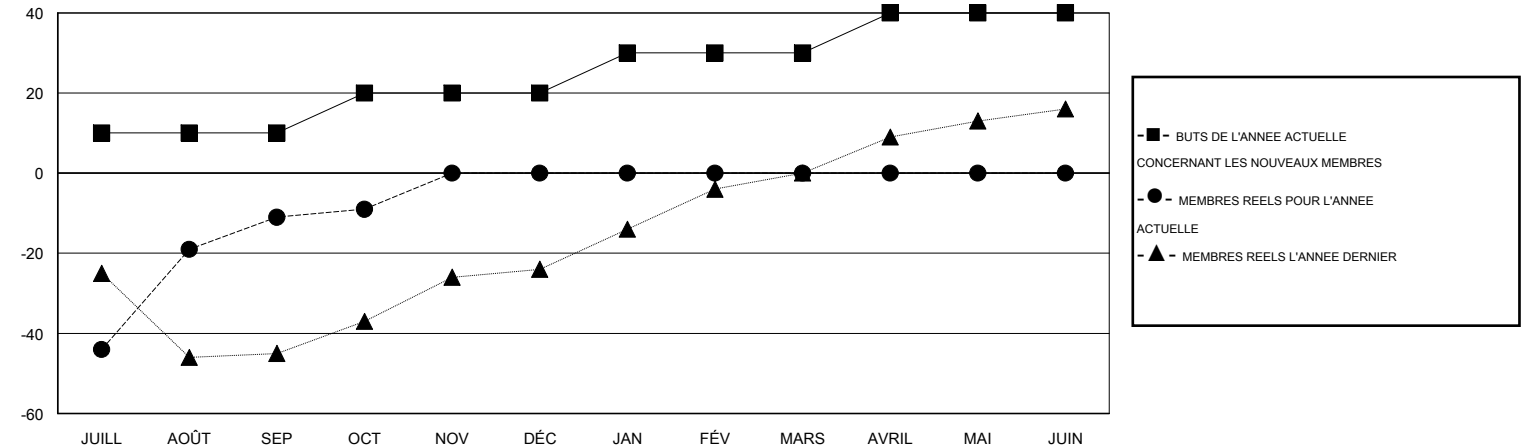

# MONTHLY MEMBERSHIP PROGRESS REPORT

District 102 W

Results as of: 10/31/2016

GMT: Carl Robert Rettby

LIEU SWITZERLAND

RC EME 4

Clubs					Membres				
RESULTATS POUR 2016-2017					RESULTATS POUR 2016-2017				
TRIMESTRE	BUT CONCERNANT LES NOUVEAUX CLUBS	NOUVEAUX CLUBS	CLUBS ANNULÉS	GAIN NET/PERTE NETTE	TRIMESTRE	BUT CONCERNANT LES NOUVEAUX MEMBRES	MEMBRES FONDATEURS ET NOUVEAUX AJOUTÉS	MEMBRES RADIÉS	GAIN NET/PERTE NETTE
JUILL/AOÛT/SEP	0	1	0	1	JUILL/AOÛT/SEP	10	69	80	-11
OCT/NOV/DÉC	0	0	0	0	OCT/NOV/DÉC	10	11	9	2
JAN/FÉV/MARS	0	0	0	0	JAN/FÉV/MARS	10	0	0	0
AVRIL/MAI/JUIN	0	0	0	0	AVRIL/MAI/JUIN	10	0	0	0

BUTS ET NOUVEAUX CLUBS REELS - CUMULATIF

BUTS ET MEMBRES REELS - CUMULATIF

CLUBS RADIÉS: 0	37 CLUBS OF 100 ONT AJOUTE 1 OU PLUSIEURS NOUVEAUX MEMBRES	<b>DISTRIBUTION PAR SEXE</b>
		HOMME 3,381 (87.05%)
		FEMME 503 (12.95%)
<b>MEMBRES RADIÉS</b>		
DECEDE 8	<a href="#">CLIQUER ICI POUR AVOIR LES DONNEES DE L'EVALUATION DE SANTE</a>	MEMBRES D'UNITE FAMILIALE 2
CLUB ANNULE 0		CHEF DE FAMILLE 1
AUTRE 81		N'EST PAS CHEF DE FAMILLE 1
<b>TOTAL 89</b>		